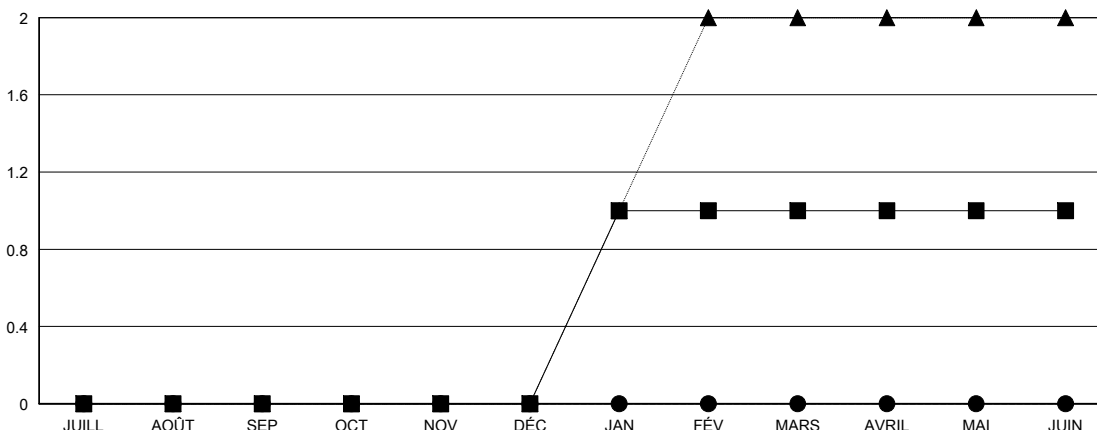

MONTHLY MEMBERSHIP PROGRESS REPORT

District 63

Results as of: 6/30/2020

GMT:

LIEU FRENCH GUIANA

RC EME

Clubs				Membres			
RESULTATS POUR 2019-2020				RESULTATS POUR 2019-2020			
TRIMESTRE	BUT CONCERNANT LES NOUVEAUX CLUBS	NOUVEAUX CLUBS	CLUBS ANNULÉS	TRIMESTRE	OBJECTIF DE CROISSANCE NETTE DE L'EFFECTIF	CROISSANCE ACTUELLE DE L'EFFECTIF	TOTAL DES MEMBRES RADIES (y compris les transferts)
JUILL/AOÛT/SEP	0	0	0	JUILL/AOÛT/SEP	5	5	11
OCT/NOV/DÉC	0	0	0	OCT/NOV/DÉC	25	5	17
JAN/FÉV/MARS	1	0	0	JAN/FÉV/MARS	25	10	4
AVRIL/MAI/JUIN	0	0	0	AVRIL/MAI/JUIN	18	16	15

BUTS ET NOUVEAUX CLUBS REELS - CUMULATIF

-■- BUTS DE L'ANNEE ACTUELLE CONCERNANT LES NOUVEAUX CLUBS
 -●- NOUVEAUX CLUBS REELS POUR L'ANNEE ACTUELLE
 -▲- NOUVEAUX CLUBS REELS L'ANNEE DERNIERE

BUTS ET MEMBRES REELS - CUMULATIF