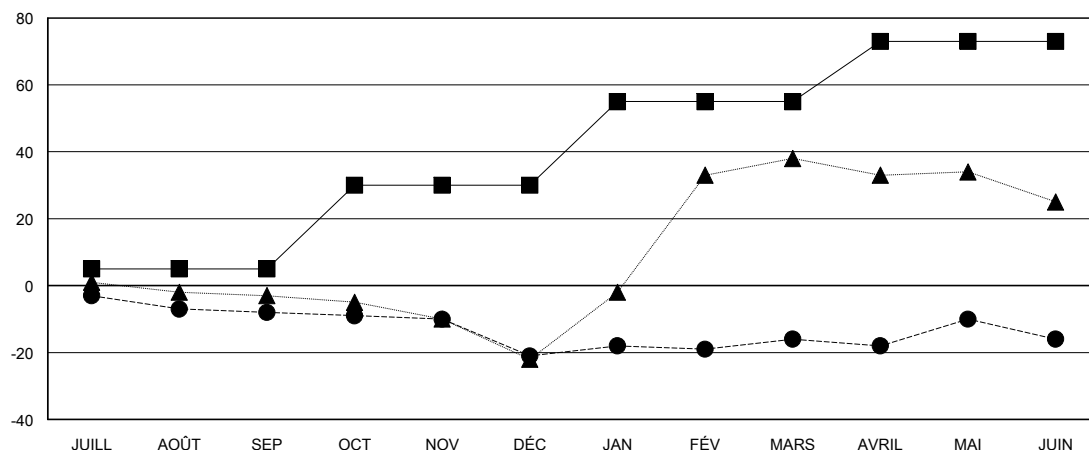

MONTHLY MEMBERSHIP PROGRESS REPORT

District 63

Results as of: 6/30/2020

GMT:

LIEU FRENCH GUIANA

RC EME

Clubs				Membres			
RESULTATS POUR 2019-2020				RESULTATS POUR 2019-2020			
TRIMESTRE	BUT CONCERNANT LES NOUVEAUX CLUBS	NOUVEAUX CLUBS	CLUBS ANNULÉS	TRIMESTRE	OBJECTIF DE CROISSANCE NETTE DE L'EFFECTIF	CROISSANCE ACTUELLE DE L'EFFECTIF	TOTAL DES MEMBRES RADIES (y compris les transferts)
JUILL/AOÛT/SEP	0	0	0	JUILL/AOÛT/SEP	5	5	11
OCT/NOV/DÉC	0	0	0	OCT/NOV/DÉC	25	5	17
JAN/FÉV/MARS	1	0	0	JAN/FÉV/MARS	25	10	4
AVRIL/MAI/JUIN	0	0	0	AVRIL/MAI/JUIN	18	16	15

BUTS ET NOUVEAUX CLUBS REELS - CUMULATIF

-■- BUTS DE L'ANNEE ACTUELLE CONCERNANT LES NOUVEAUX CLUBS
 -●- NOUVEAUX CLUBS REELS POUR L'ANNEE ACTUELLE
 -▲- NOUVEAUX CLUBS REELS L'ANNEE DERNIERE

BUTS ET MEMBRES REELS - CUMULATIF